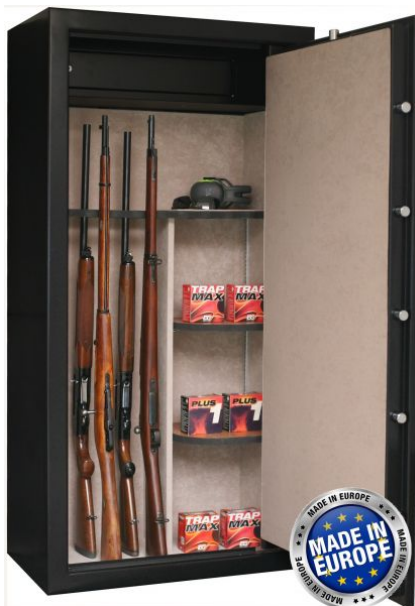

**CF579 : Armoire à fusil INFAC Executive CLTT23 - 23 armes avec lunette - coffre intérieur (165kg)**

<https://www.coffres-forts-et-armoires-fortes.com/produit/armoire-fusil-infac-executive-cltt23-23-armes-avec-lunette-coffre-interieur-165kg.html>

Marque	Couleur	Epaisseur	Fermeture	Nombres d'armes	Haut.	Larg.	Prof.	Coffre intérieur
INFAC	Noir	3 mm	Clé	23	1500 mm	750 mm	450 mm	Oui

Référence : CF579

Poids : 165.000Kg

Prix : 1189.95€

**LIVRAISON GRATUITE\*** par transporteur en rez-de-chaussée, non déballé

\*Livraison Corse et Belgique avec supplément de 15%  
caractéristiques:

- Conforme à la normes Européen de résistance à l'effraction EN14450 classe S1
- Corps et porte en acier de première qualité DD12, épaisseur 3 mm.
- Porte double paroi épaisseur 75 mm avec système anti-levier.
- 7 cylindres en acier de diamètre 25 mm et de grande profondeur assurant le verrouillage.
- Serrure de haute sécurité homologuée EN1300 classe A.
- Plaque de manganèse pour le protection de la serrure.
- Trous prévus pour la fixation au sol et au mur.
- Poignée ronde extra plate.
- Coffre intérieur.
- Moquette intérieure et sur la porte.
- Râtelier en bois pour 18 armes avec lunette.
- Supports pour 2 armes supplémentaires sur la porte.
- Peinture époxy de grande résistance chauffée à 220°.
- Couleur noir.
- 2 clés et un jeu de vis avec chevilles pour la fixation fournis.
- 2 étagères amovibles en bois fournies.
- Hauteur maxi des armes: rangée du fond 128 cm / rangée de devant 148 cm

## DIMENSIONS :

(hauteur x largeur x profondeur en cm)

Extérieures : 150 x 75 x 65  
Utiles espace armes : 128 x 72 x 35  
Utiles coffre intérieur : 20 x 74 x 23  
Poids : 165 kg